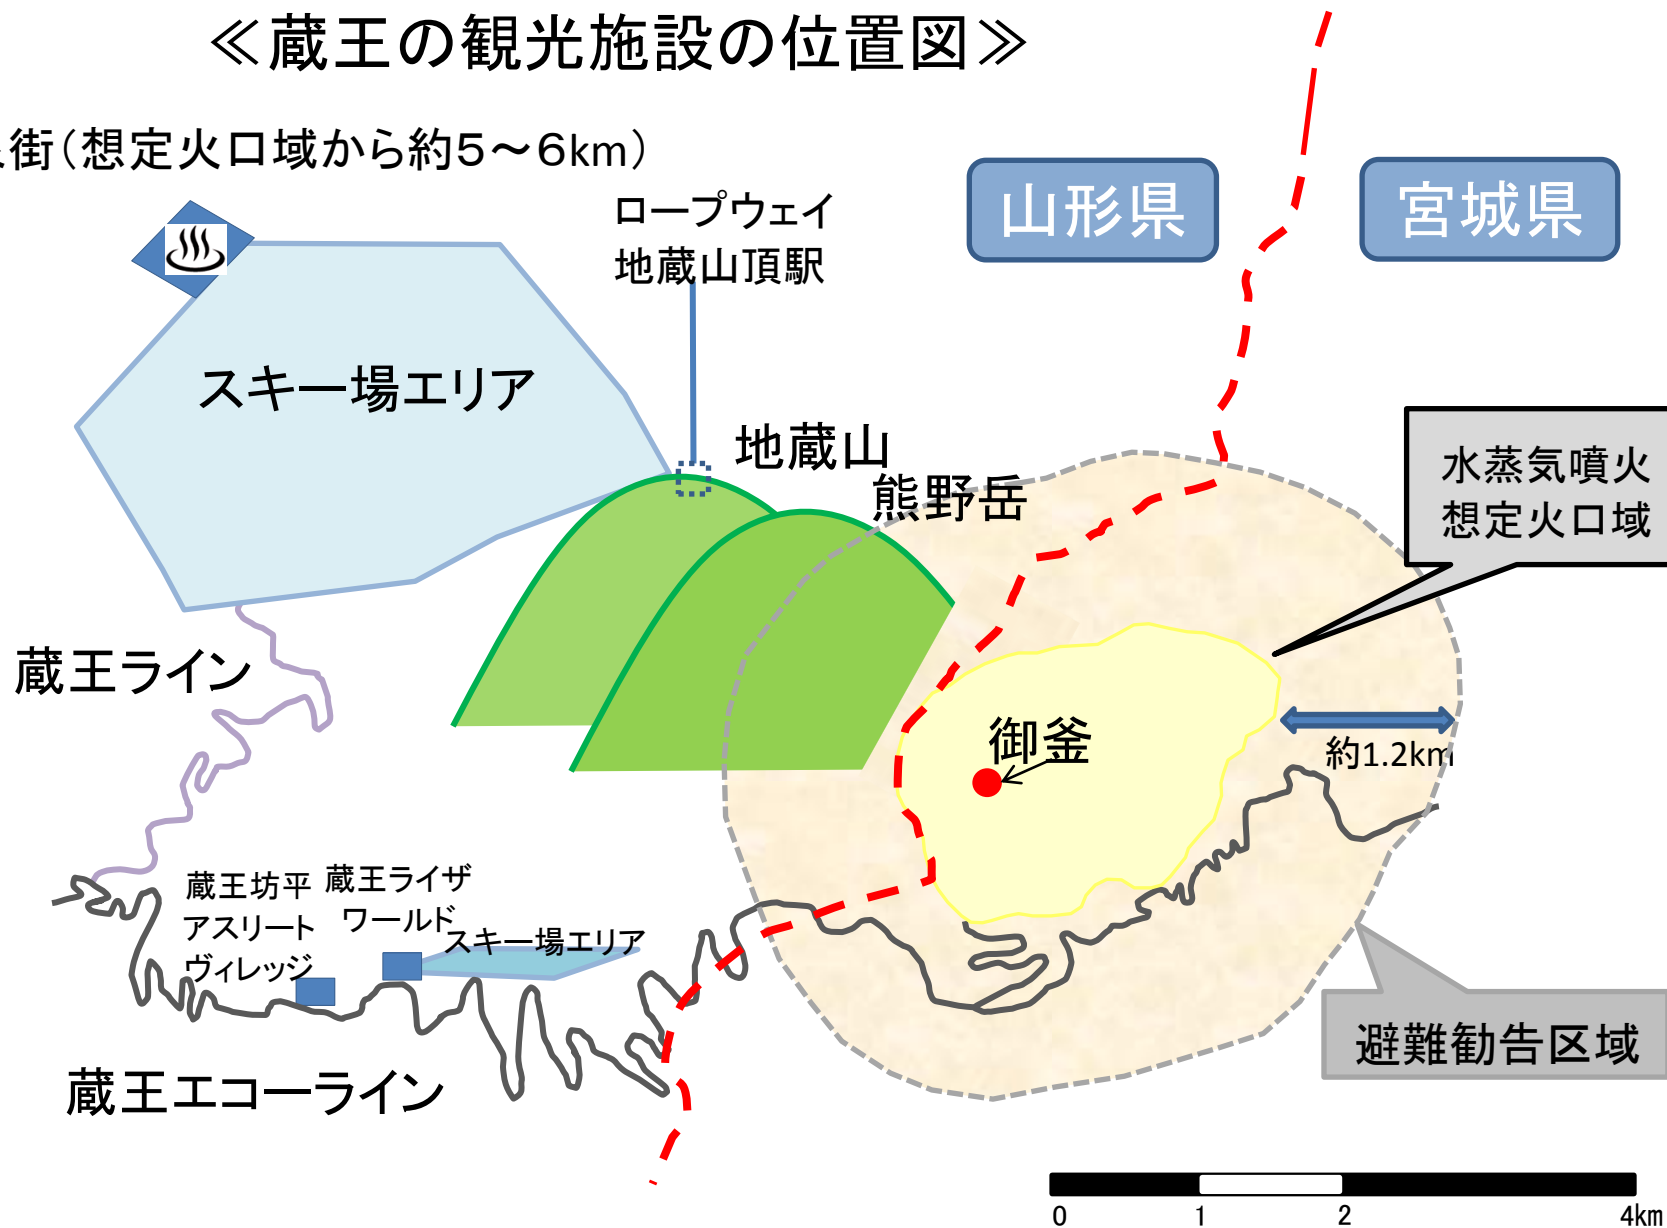

# 《蔵王の観光施設の位置図》

蔵王温泉街(想定火口域から約5~6km)

今回、蔵王山に係る火口周辺警報の発表に基づいて発令された避難勧告区域は、想定火口域から1.2kmの範囲に限られています。蔵王温泉街、蔵王温泉スキー場、ロープウェイ地蔵山頂駅、蔵王ライザワールド、蔵王ライザワールドスキー場など、いずれも避難勧告区域には入っていません。なお、蔵王温泉街は、想定火口域から熊野岳及び地蔵山を越え、約5~6km離れたところに位置しています。